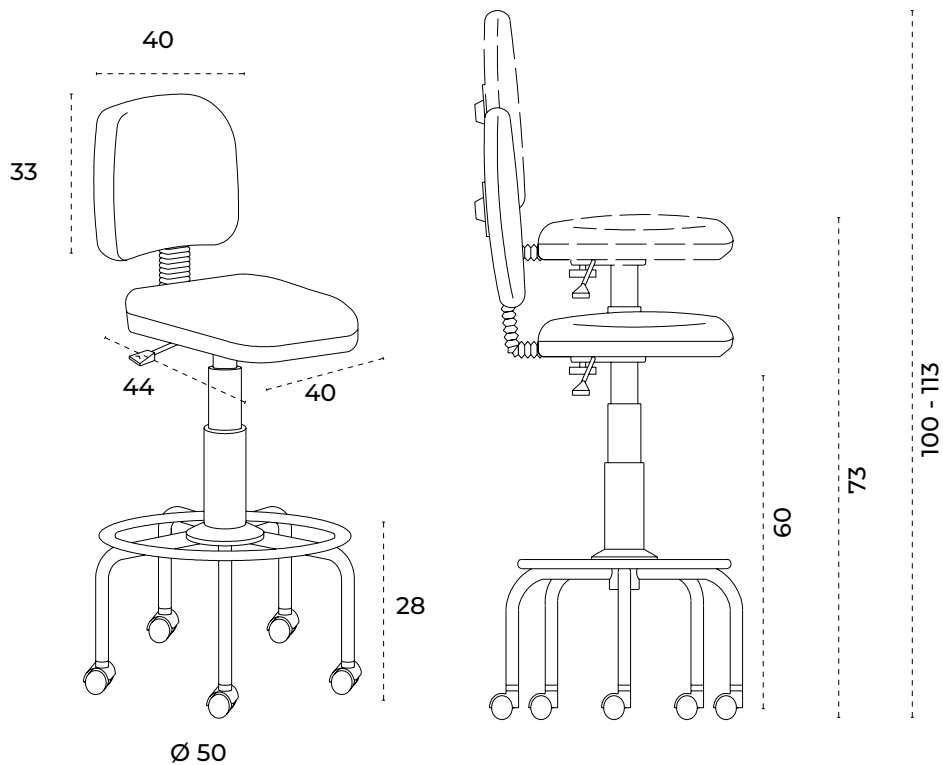

rocada

RD-980

Medidas / Dimensions / Maße (cm)

Ref.

cm (producto / product / produkt / produit)

980

50 x 100-113 x 50