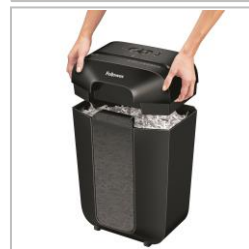

Fellowes

Nueva Generación de Destructoras
Hogar y Oficina en casa

SERIE LX

Destructoras de papel

LX SERIES

Destruccion LX70 Corte en Partículas (Din P-4)

Uso ocasional - 1 usuario

Características:

- Destruye hasta 11 hojas en partículas de tamaño 4 x 40 mm (nivel de seguridad DIN P-4)
- La función de bloqueo de seguridad desactiva la trituradora para mayor seguridad y tranquilidad.
- Destruye de forma continua durante 5 minutos con un tiempo de enfriamiento de 30 minutos
- Su papelera de 18 litros con cabezal de fácil extracción tiene capacidad para más de 306 hojas destruidas.

Ver video del producto

Especificaciones Técnicas:

Capacidad hojas (70gr.)	11 Hojas
Capacidad papelera	18 Litros / 306 Hojas
Tipo de papelera	Cabezal extraible
Tipo de corte	Partículas 4 x 40 mm
Nivel de seguridad	P-4 (390 partículas por hoja)
Tipo de destrucción	Manual
Ciclo de trabajo (minutos)	5 on / 30 off
Ancho de entrada	220 mm
También destruye	
Referencia	100017468
Color	Blanco
Dimensiones producto (Alt x Anch x Prof)	460 x 310 x 220 mm
Peso producto	5.3 Kg
Código de barras	0043859797158
Cantidad embalaje	2
Garantía (Máquina/Cuchillas)	3 / 5 años