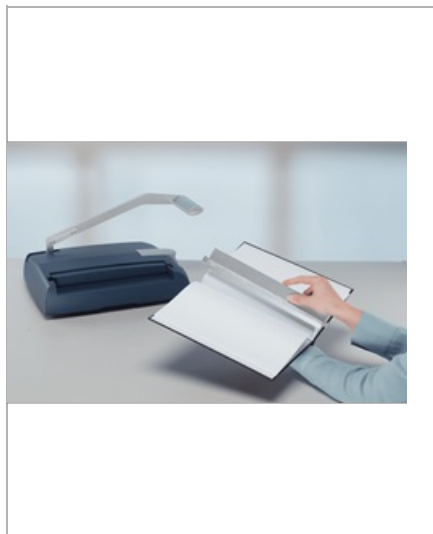

# Desencuadernador Leitz para impressBIND 140

El desencuadernador reabre el canal de metal para sacar o añadir hojas al documento.

## Características

Reabre el documento encuadernado sin estropear las páginas

Las tapas pueden abrirse y volverse a cerrar hasta tres veces

## Especificaciones

Referencia	74480000
Color	Plata
Dimensiones	50 x 7 x 340
Peso	0,4
Envase	1
Pedido mínimo	1

PLATA