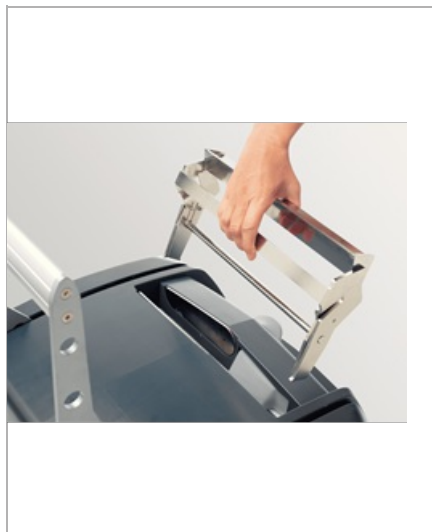

# Desencuadernador Leitz para impressBIND 280

El desencuadernador reabre el canal de metal para sacar o añadir hojas al documento.

## Características

Reabre el documento encuadernado sin estropear las páginas

Las tapas pueden abrirse y volverse a cerrar hasta tres veces

## Especificaciones

Referencia	73890000
Color	Plata
Dimensiones	120 x 190 x 320
Tipo	Modelo de sobremesa profesional
Peso	2,13
Envase	1
Pedido mínimo	1

PLATA